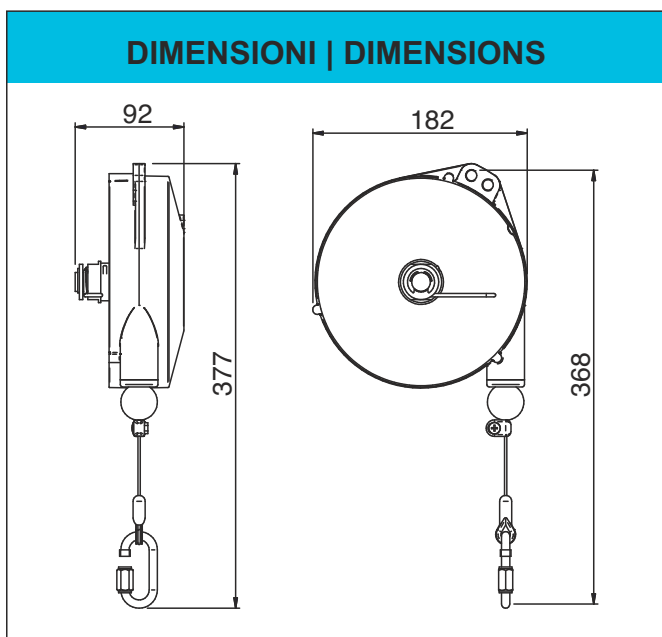

LIGHT

CE MADE IN ITALY

Bilanciatore Balancer

3

2500 mm
Inox

8÷12 Kg

ART. ITEM	Kg	mm	Kg
LIGHT 10	8÷10	2500	3.43
LIGHT 12	10÷12	2500	3.58

DIMENSIONI SCATOLA | DIMENSIONS BOX

	LIGHT 10	LIGHT 12
kg	3.70	3.8
mm	260x205x95	260x205x95